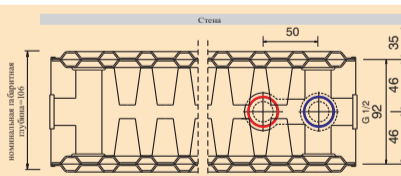

Все радиаторы модели CLASSIC VK являются поворотными. В случаях, если габаритная длина более чем в 4 раза превышает габаритную высоту, рекомендуется перекрестное подсоединение

Тип 22
Габаритная
глубина 106 mm