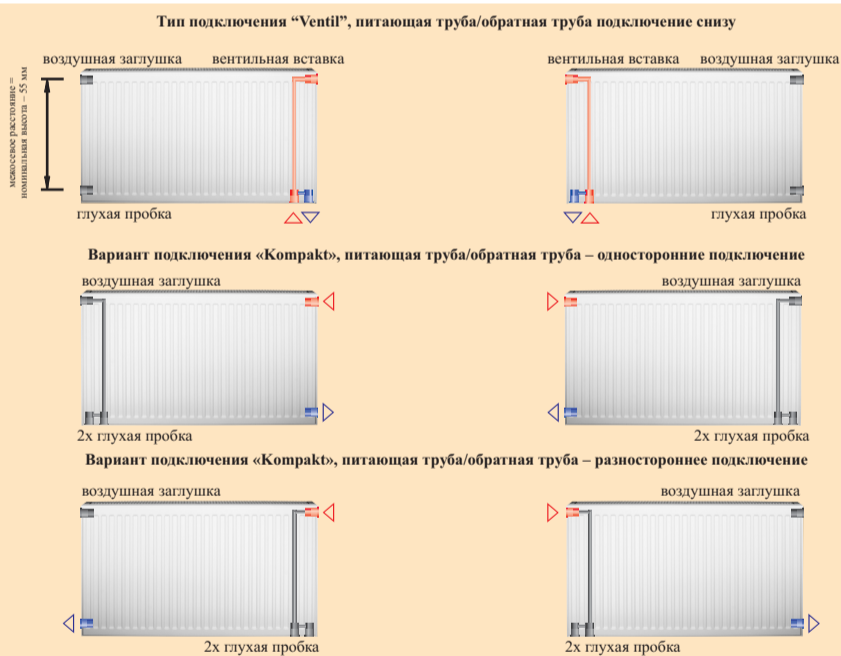

Подсоединительные размеры: 3 x 1/2" для бокового соединения, внутренняя резьба, 2 x 1/2" для нижнего подсоединения, согласно ISO 228

Рабочее давление: 10 бар
Испытательное давление: 13 бар
Температура: max. 110 C
Теплоноситель: вода

- Выполнение на заказ, гладкая панель
- Модель CLASSIC VK может быть поставлена по желанию в исполнении с гладкой передней панелью.
- Исполнение с вентилем справа или слева
- Сроки поставки и тепловая мощность по запросу

- Дополнительные цвета
- Сроки поставки и возможные расцветки по запросу

Все радиаторы модели CLASSIC VK являются поворотными. В случаях, если габаритная длина более чем в 4 раза превышает габаритную высоту, рекомендуется перекрестное подсоединение

вид сверху