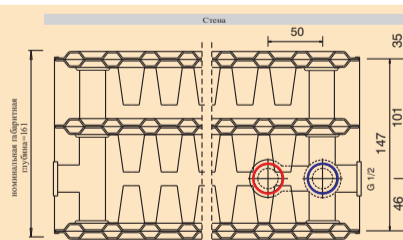

- Дополнительные цвета
- Сроки поставки и возможные расцветки по запросу

Все радиаторы модели CLASSIC VK являются поворотными. В случаях, если габаритная длина более чем в 4 раза превышает габаритную высоту, рекомендуется перекрестное подсоединение

Тип 22
Габаритная
глубина 106 mm

Тип 33
Габаритная
глубина 161 mm

вид сверху